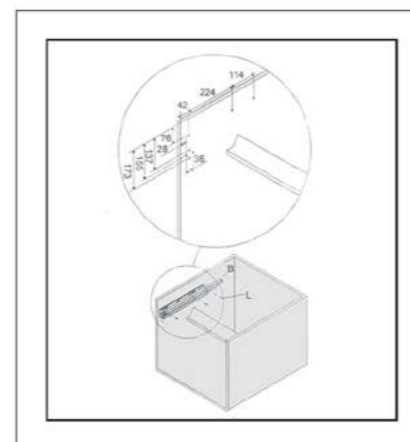

21.505.000 R

H071
سطل توکار روی صفحه
قطر برش : 248mm

Parts List	Des.	Support	Slide	Regulating Part 1	Regulating Part 2	Dowel Pin	Stator	Screw M5*15	Screw M5*8	Screw M5*8	Screw M4*10	Nut	Screw M4*18
	illus.												
	Qty	1Set	1Set	1	1	2	2	2	4	4	2	4	28

۴. براکت زیر صفحه را در مسیر ریل قرار دهید.

۱. مطابق با ابعاد داده شده در تصویر زیر سوراخ کاری ها را انجام دهید. ۳. براکت زیر صفحه را مطابق ابعاد داده شده نصب نمایید.

۲. پین مشخص شده در تصویر زیر را در محل خود نصب نمایید.

۲. پین مشخص شده در تصویر زیر را در محل خود نصب نمایید.

ابعاد فنی :