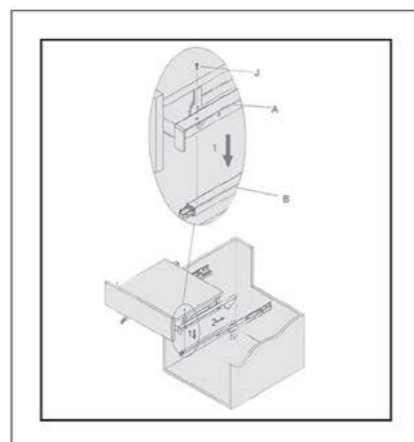

21.505.000 R

H071
سطل توکار روی صفحه
قطر برش : 248mm

Parts List	Des.	Support	Slide	Regulating Part 1	Regulating Part 2	Dowel Pin	Stator	Screw M5*15	Screw M5*8	Screw M5*8	Screw M4*10	Nut	Screw M4*18
	illus.												
	Qty	1Set	1Set	1	1	2	2	2	4	4	2	4	28

۴. براکت زیر صفحه را در مسیر ریل قرار دهید.

۱. مطابق با ابعاد داده شده در تصویر زیر سوراخ کاری ها را انجام دهید. ۳. براکت زیر صفحه را مطابق ابعاد داده شده نصب نمایید.

۲. پین مشخص شده در تصویر زیر را در محل خود نصب نمایید.

۲. پین مشخص شده در تصویر زیر را در محل خود نصب نمایید.

ابعاد فنی :