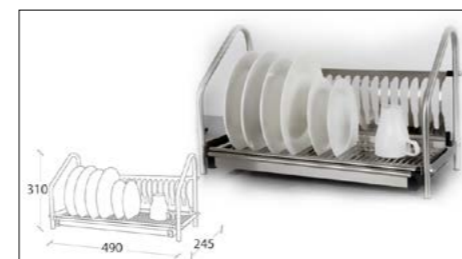

Accessories For Cabinet Tops series Chapter H

سبد آبچکان / رومیزی / کنار سینک

H021 سبد آبچکان کنار سینک سری ۱ رنگ برنز سایز ۵۰
69.575.000 R

H022 سبد آبچکان کنار سینک سری ۲ رنگ سفید سایز ۵۰
56.925.000 R

H051 سبد آبچکان کنار سینک سری ۵ سایز ۵۰

18.975.000 R

H062 جای چاقو متصل به آبچکان کنار سینک

2.060.000 R

اکسسوری رومیزی

H011 جای قاشق کنار گاز
3.795.000 R

H012 جای دستمال کاغذی آشپزخانه
5.692.000 R

H013 جای بشقاب پرتابل قابل تنظیم
18.975.000 R

H014 اکسسوری آبچکان رومیزی جای کاسه
3.795.000 R