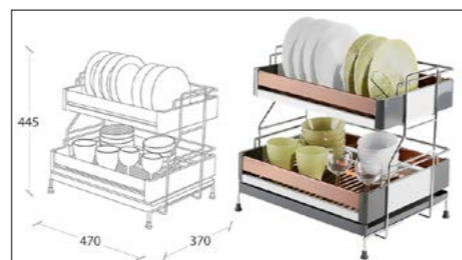

Accessories For Cabinet Tops series Chapter H

سبد آبچکان / رومیزی / کنار سینک

H021 سبد آبچکان کنار سینک سری ۱ رنگ برنز سایز ۵۰
69.575.000 R

H022 سبد آبچکان کنار سینک سری ۲ رنگ سفید سایز ۵۰
56.925.000 R

H051 سبد آبچکان کنار سینک سری ۵ سایز ۵۰

18.975.000 R

H062 جای چاقو متصل به آبچکان کنار سینک

2.060.000 R

اکسسوری رومیزی

H011 جای قاشق کنار گاز
3.795.000 R

H012 جای دستمال کاغذی آشپزخانه
5.692.000 R

H013 جای بشقاب پرتابل قابل تنظیم
18.975.000 R

H014 اکسسوری آبچکان رومیزی جای کاسه
3.795.000 R