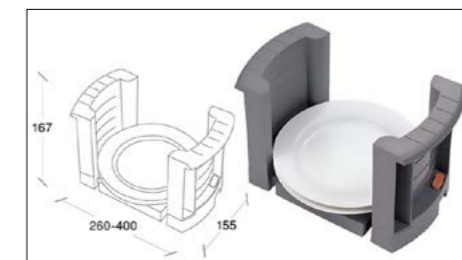

18.975.000 R

H062 جای چاقو متصل به آبچکان کنار سینک

2.060.000 R

اکسسوری رومیزی

H011 جای قاشق کنار گاز
3.795.000 R

H012 جای دستمال کاغذی آشپزخانه
5.692.000 R

H013 جای بشقاب پرتابل قابل تنظیم
18.975.000 R

H014 اکسسوری آبچکان رومیزی جای کاسه
3.795.000 R

میز کشویی / 60 کیلوگرمی / ریل باتم مانن / با آرامبند

37.950.000 R
37.950.000 R

میز کشویی جهت یونیت عرض ۴۰ تا ۶۰ سانتیمتری با آرامبند
میز کشویی جهت یونیت عرض ۶۰ تا ۹۰ سانتیمتری با آرامبند

H080
H081

سطل / توکار / روی صفحه

21.505.000 R

H071
سطل توکار روی صفحه
قطر برش : 248mm

Parts List	Des.	Support	Slide	Regulating Part 1	Regulating Part 2	Dowel Pin	Stator	Screw M5*15	Screw M5*8	Screw M5*8	Screw M4*10	Nut	Screw M4*18
	illus.												
	Qty	1Set	1Set	1	1	2	2	2	4	4	2	4	28