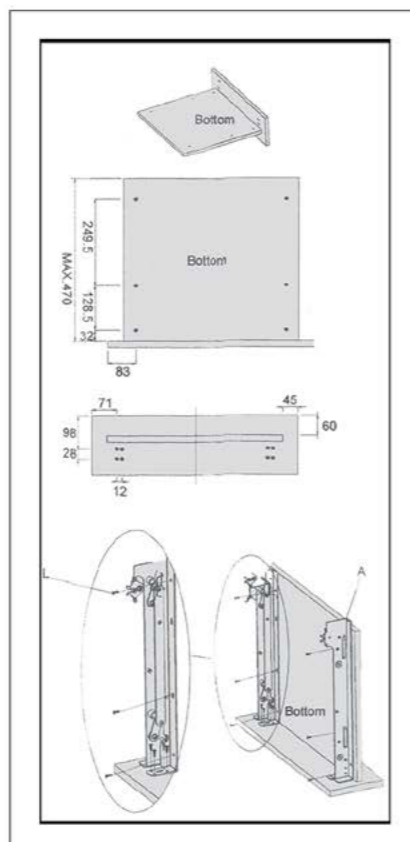

میز کشویی / 60 کیلوگرمی / ریل باتم مانن / با آرامبند

37.950.000 R
37.950.000 R

میز کشویی جهت یونیت عرض ۴۰ تا ۶۰ سانتیمتری با آرامبند
میز کشویی جهت یونیت عرض ۶۰ تا ۹۰ سانتیمتری با آرامبند

H080
H081

سطل / توکار / روی صفحه

21.505.000 R

H071
سطل توکار روی صفحه
قطر برش : 248mm

Parts List	Des.	Support	Slide	Regulating Part 1	Regulating Part 2	Dowel Pin	Stator	Screw M5*15	Screw M5*8	Screw M5*8	Screw M4*10	Nut	Screw M4*18
	illus.												
	Qty	1Set	1Set	1	1	2	2	2	4	4	2	4	28

۴. براکت زیر صفحه را در مسیر ریل قرار دهید.

۱. مطابق با ابعاد داده شده در تصویر زیر سوراخ کاری ها را انجام دهید. ۳. براکت زیر صفحه را مطابق ابعاد داده شده نصب نمایید.

۲. پین مشخص شده در تصویر زیر را در محل خود نصب نمایید.

۲. پین مشخص شده در تصویر زیر را در محل خود نصب نمایید.

ابعاد فنی :