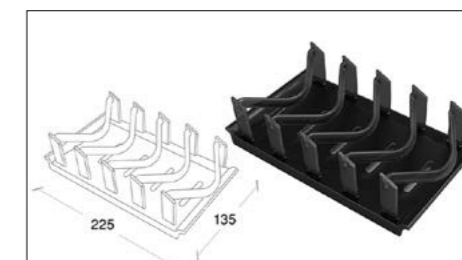

18.975.000 R

H062 جای چاقو متصل به آبچکان کنار سینک

2.060.000 R

اکسسوری رومیزی

H011 جای قاشق کنار گاز
3.795.000 R

H012 جای دستمال کاغذی آشپزخانه
5.692.000 R

H013 جای بشقاب پرتابل قابل تنظیم
18.975.000 R

H014 اکسسوری آبچکان رومیزی جای کاسه
3.795.000 R

میز کشویی / 60 کیلوگرمی / ریل باتم مانن / با آرامبند

37.950.000 R
37.950.000 R

میز کشویی جهت یونیت عرض ۴۰ تا ۶۰ سانتیمتری با آرامبند
میز کشویی جهت یونیت عرض ۶۰ تا ۹۰ سانتیمتری با آرامبند

H080
H081

سطل / توکار / روی صفحه

21.505.000 R

H071
سطل توکار روی صفحه
قطر برش : 248mm

Parts List	Des.	Support	Slide	Regulating Part 1	Regulating Part 2	Dowel Pin	Stator	Screw M5*15	Screw M5*8	Screw M5*8	Screw M4*10	Nut	Screw M4*18
	illus.												
	Qty	1Set	1Set	1	1	2	2	2	4	4	2	4	28