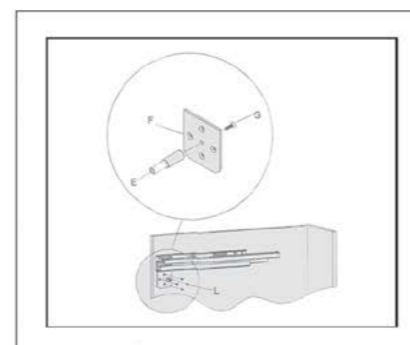

21.505.000 R

H071
سطل توکار روی صفحه
قطر برش : 248mm

Parts List	Des.	Support	Slide	Regulating Part 1	Regulating Part 2	Dowel Pin	Stator	Screw M5*15	Screw M5*8	Screw M5*8	Screw M4*10	Nut	Screw M4*18
	illus.												
	Qty	1Set	1Set	1	1	2	2	2	4	4	2	4	28

۴. براکت زیر صفحه را در مسیر ریل قرار دهید.

۱. مطابق با ابعاد داده شده در تصویر زیر سوراخ کاری ها را انجام دهید. ۳. براکت زیر صفحه را مطابق ابعاد داده شده نصب نمایید.

۲. پین مشخص شده در تصویر زیر را در محل خود نصب نمایید.

۲. پین مشخص شده در تصویر زیر را در محل خود نصب نمایید.

ابعاد فنی :