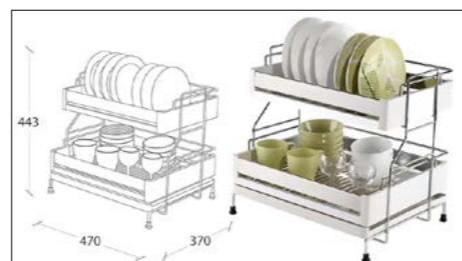

Accessories For Cabinet Tops series Chapter H

سبد آبچکان / رومیزی / کنار سینک

H021 سبد آبچکان کنار سینک سری ۱ رنگ برنز سایز ۵۰
69.575.000 R

H022 سبد آبچکان کنار سینک سری ۲ رنگ سفید سایز ۵۰
56.925.000 R

H051 سبد آبچکان کنار سینک سری ۵ سایز ۵۰

18.975.000 R

H062 جای چاقو متصل به آبچکان کنار سینک

2.060.000 R

اکسسوری رومیزی

H011 جای قاشق کنار گاز
3.795.000 R

H012 جای دستمال کاغذی آشپزخانه
5.692.000 R

H013 جای بشقاب پرتابل قابل تنظیم
18.975.000 R

H014 اکسسوری آبچکان رومیزی جای کاسه
3.795.000 R